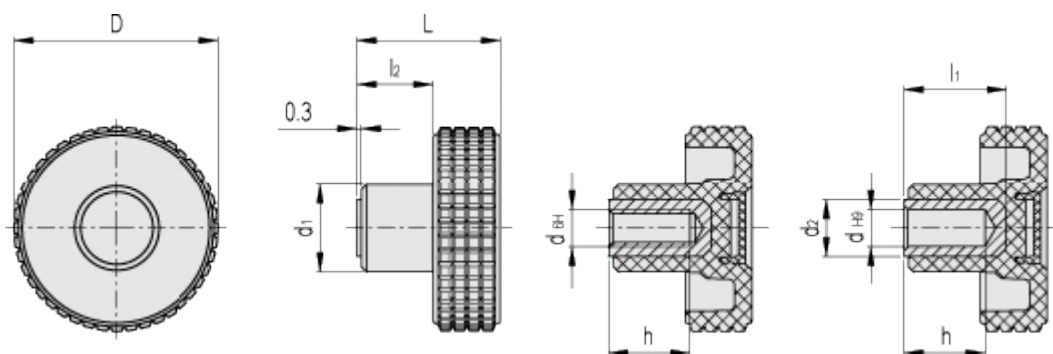

Varenummer: 23020346112

Beskrivelse: E+G Fingregreb MBT.70-B-M12-C2, orange dækkappe

Mål

D = 70

d1 = 24

d2 = -

dH6 = M12

dH9 = -

h = 20

L = 42

l1 = -

l2 = 20.5